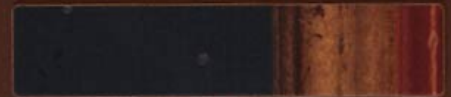

HARMONIES CONSEILLÉES
(CORPS/FACADES/RECHAMPIS)
RECOMMENDED COMBINATIONS
(BODIES/FRONT/COATINGS)
ARMONIAS ACONSEJADAS
(ESTRUCTURA DEL MUEBLE / FACHADA / BORDE)

PC 001
MERISIER
CHERRY
CEREZA

PC 101
BEIGE
BEIGE
BEIGE

PC 108
JAUNE
YELLOW
AMARILLO

AC 001
BEIGE / MERISIER / NOIR
BEIGE / CHERRY / BLACK
BEIGE / CEREZA / NEGRO

PC 002
MERISIER MOYEN
MIDDLE CHERRY
CEREZA

PC 102
BLANC
WHITE
BLANCO

PC 109
MAUVE
PURPLE
PURPURA

AC 002
NOIR / BLANC / BLANC
MIDDLE CHERRY
CEREZA

PC 003
ACAJOU
MAHOGANY
CAOBA

PC 103
BLEU DE CHINE
CHINA BLUE
CHINA AZUL

PC 110
NOIR
BLACK
NEGRO

AC 003
BLEU MARINE / MERISIER / ROUGE
MARINA BLUE / CHERRY / RED
MARINA AZUL / CEREZA / ROJO

PC 004
ACAJOU FONCE
DARK MAHOGANY
CAOBA OSCURO

PC 104
BLEU MARINE
MARINA BLUE
MARINA AZUL

PC 111
PAPRIKA
PAPRIKA
PIMENTON

AC 004
GRIS / MERISIER / NOIR
GREY / CHERRY / BLACK
GRIS / CEREZA / NEGRO

PC 005
BOIS BLANCHI
BLEACHED WOOD
BLANQUEADA DE MADERA